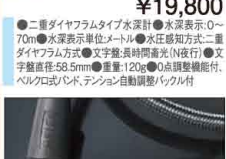

GAUGES & COMPUTER GAUGE

HPホースに過度の負担を回避するように設計された小型軽量のゲージです

●プレッシャーゲージ
No. 7301 29000 8000232-5-7505712 ¥31,900

- ●残圧ゲージ
- ●ケースの材質:クロムメッキ真鍮●350Barまたは5000PSI
- ●長さ:50mm●ケースの高さ:14mm●総計器の高さ:17mm●ホース径:11mm
- ●イタリア フレッシュ

視認性抜群の軽量シングルゲージ

●プレシシーゲージ
No. 7302 29000 0000092 ¥31,900

- ●水温計付き
- ●酸素分圧40%エンリッチドエアークロックまで対応可能(新品時)
- ●オプションでコンパス追加可能●重量:305g●残圧計:最大表示350bar、背光源面
- ●ダイヤル径(残圧計):45mm

明るく見やすい残圧計+コンパスの2連ゲージ

●プレシス2Cゲージ(コンパスタイプ)
No. 7303 42000 0000024 ¥46,200

- ●文字の見やすいコンパス
- ●水温計付き
- ●酸素分圧40%エンリッチドエアークロックまで対応可能(新品時)
- ●重量:400g●残圧計:最大表示350bar、背光源面●コンパス:背光源面
- ●ダイヤル径(残圧計):45mm

●AG-7Nrx
No. 7304 25000 7505781-5-7000571 ¥27,500

- ●スバイラブルフルトン管タイプ残圧計
- ●最大タンク圧:30MPa(300bar)
- ●全長:300mm●ホース長:800mm
- ●重量:415g
- ●文字盤:長時間露光(N夜光)
- ●温度計:フック用リング・サイドフック付
- ●文字盤直径:53.5mm
- ●圧力表示:0~30MPa
- ●温度計機能内蔵(-10℃~50℃)

コンパスと残圧計の軽量小型ゲージです。

●コンソール2
No. 7305 48000 8000483-5-7500063 ¥52,800

- ●表面:残圧計+コンパスの2連ゲージ
- ●コンパスのベレルが回転します●350Bar
- ●重量:420g(ホースを含む)
- ●イタリア フレッシュ

●AG-110Nrx
No. 7306 38000 7500582-5-7000662 ¥41,800

- ●残圧計(ag-7 Nrx)+コンパス(ac-40)2連ナビゲージ
- ●温度計:サイドフック用リング付
- ●最大タンク圧:30MPa(300bar)●最大使用深度:70m
- ●文字盤:長時間露光(N夜光)●Color:BK・COBL・YL

ラバーケースCB-206用にSM-36 残圧計を装着

●CB-206
No. 7307 37000 8000692 ¥40,700

- ●カラー:ブラック
- ●重量/軽量330g(高圧ホース含む)
- ●シンパルスシングルゲージ
- ●ナイトダイビングに便利なルミナス(蓄光)表示
- ●マイフレックス高圧ホース標準装備
- ●取り付け可能なアッドコンパスSK、バックコンパスSK、ラバーケースCB-IN-LINE

CB-206の裏側にバックコンパスSKを装着

●CB-501 No. 7308 62000 8000694 ¥68,200

- ●カラー:ブラック
- ●重量/軽量390g(高圧ホース含む)
- ●ダイコンピュータを別に付ける方のための残圧計(SM-36)とコンパス(SK)だけのコンソール
- ●最大30度の傾きにも作動するバックコンパスSKを残圧計の裏側に搭載
- ●ナイトダイビングに便利なルミナス(蓄光)表示
- ●マイフレックス高圧ホース標準装備
- ●コンパスの取り外しが可能
- ●取り付け可能なもの/ラバーケースCB-IN-LINE