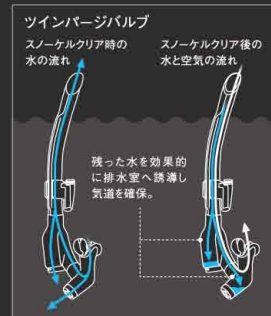

Super Bullet Mini

吸気量の良さを高評価を得ているハイスペックスノーケルに女性用ミニサイズのマウスピースを装備。女性にも快適に使用できる様になりました。

全長 (Length): 405mm 重量 (Weight): 184g (Inside Diameter): 21φ
内容量 (Volume): 180cc パイプ内径

ツインバジバルブ
スノーケルクリア時の水の流れ

スノーケルクリア後の水と空気の流れ

残った水を効果的に排水室へ誘導し気道を確保。