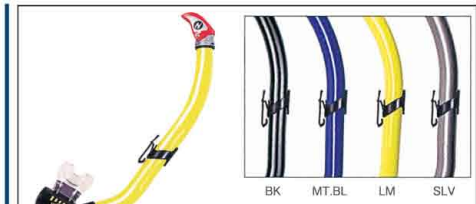

SNORKEL

●**ドライパーシズノーケル**
No. 1201 5800 750534-S-700604 **¥6,380**

●ツインバルブシステムでより確実なスノーケルクリアを実現●パイプトップにはラチェット式スブラッシュガードを採用●パラレルツインバルブシステムが最大の排気及び排水効率を発揮●矯正歯学的デザインのカンフォートマウスピースを標準装備