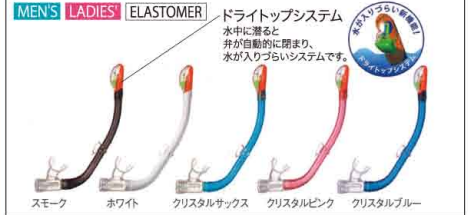

●**サードライスペシャル**
No. 1212 2700 755202-S-700981 **¥2,970**

●クリアバック/全5色●全長:390mm●内容積:106cc●内径:φ17mm相当
●プラスチックパイプ●エラストマー製マウスピース●パッケージサイズ:435mmx140mm