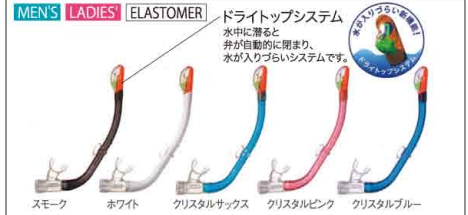

●サミー-V ライト II **No. 1215** 1700 750571-5-700911 **¥1,870**

●クリアパック/全5色 ●全長:395mm ●内容積:105cc ●内径:φ17mm相当 ●プラスチックパイプ ●エラストマー製マウスピース ●パッケージサイズ:435mm×140mm