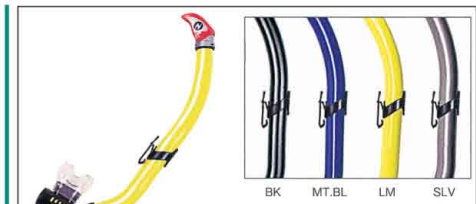

SNORKEL

●ドライパージ snorkel
No. 1201 5800 750534-5-700604 **¥6,380**

●ツインバルブシステムでより確実な snorkel クリアを実現 ●ハイトップにはラチェット式スプラッシュガードを採用 ●パラレルツインバルブシステムが最大の排気及び排水効率を発揮 ●矯正歯学的デザインのカンフォアイトマウスピースを標準装備