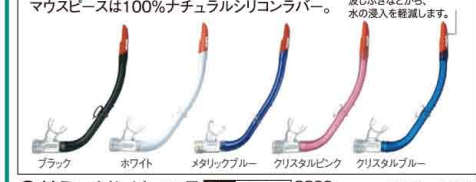

●サミー-V シリコン II **No. 1214** 2200 750561-5-700451 **¥2,420**

●クリアパック/全5色 ●全長:395mm ●内容積:105cc ●内径:φ17mm相当 ●プラスチックパイプ ●シリコン製マウスピース ●パッケージサイズ:435mm×140mm